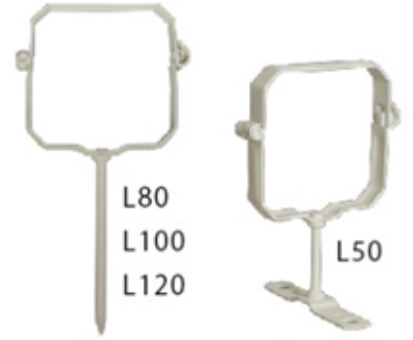

■ 標準部品

たて樋型

エルボー型

(打入型) (T型)
控金具 (I型)

(右R・左L)
(5"・6")

エンドキャップ

(5"・6")

(5"・6")

出隅樋/入隅樋

落とし口

(5"・6")

落ち葉除け

箱マス

ゴミ除け

(60φ)

塩ビ角丸継手

(75φ)

アルミ継手

(5"・6")

ハンガー