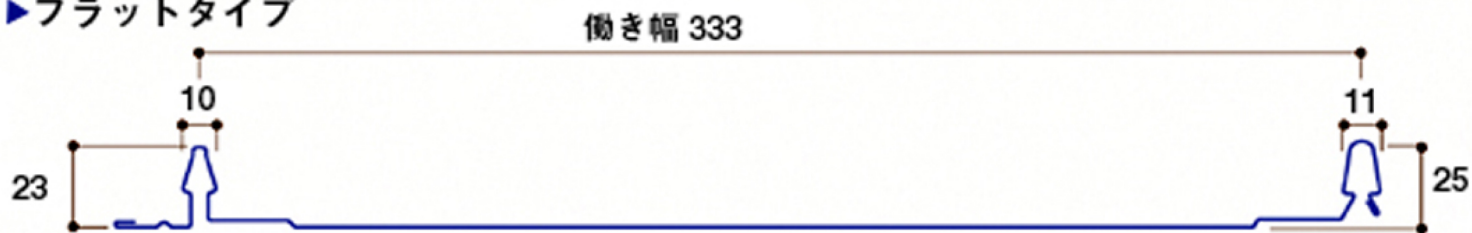

■ 形状・寸法

▶ フラットタイプ

▶ 縦波タイプ

NEW 働き幅 455